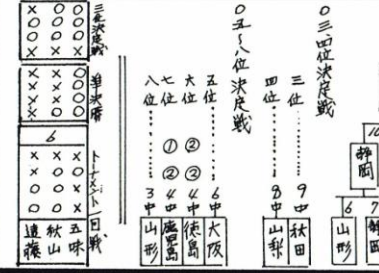

少年近の6位 成女達の4位

べにはな団体

二種目入賞 成女部は種別七位も

10月4日から山形県米沢市で開催された「べにはな団体」は、本校の選手も活躍し、種別七位と種別七位も入賞を果たした。

選手名簿 (成女部)

選手	大前麻理恵	山形
選手	山形 (注)	山形
選手	山形	山形
選手	山形	山形
選手	山形	山形
選手	山形	山形
選手	山形	山形
選手	山形	山形
選手	山形	山形
選手	山形	山形

選手名簿 (少年部)

選手	山形	山形
選手	山形	山形
選手	山形	山形
選手	山形	山形
選手	山形	山形
選手	山形	山形
選手	山形	山形
選手	山形	山形
選手	山形	山形
選手	山形	山形

10月4日の山形県米沢市で開催された「べにはな団体」は、本校の選手も活躍し、種別七位と種別七位も入賞を果たした。選手名簿 (成女部) 選手名簿 (少年部)

成女部の(平)遠通

10月12日

少年部は、昨日の苦戦も忘れず、今日も奮戦した。昨日の苦戦も忘れず、今日も奮戦した。昨日の苦戦も忘れず、今日も奮戦した。

選手名簿

選手	山形	山形
選手	山形	山形
選手	山形	山形
選手	山形	山形
選手	山形	山形
選手	山形	山形
選手	山形	山形
選手	山形	山形
選手	山形	山形
選手	山形	山形

成女部

遠の4位種別七位

トナント一回戦、相手は地元の山形県立米沢高等学校。本校は、選手も奮戦し、遠の4位と種別七位を達成した。

選手名簿

選手	山形	山形
選手	山形	山形
選手	山形	山形
選手	山形	山形
選手	山形	山形
選手	山形	山形
選手	山形	山形
選手	山形	山形
選手	山形	山形
選手	山形	山形

女子同好会

10月4日、米沢市道場で開催された「べにはな団体」に、本校の選手も参加した。本校は、選手も奮戦し、種別七位と種別七位も入賞を果たした。

選手名簿

選手	山形	山形
選手	山形	山形
選手	山形	山形
選手	山形	山形
選手	山形	山形
選手	山形	山形
選手	山形	山形
選手	山形	山形
選手	山形	山形
選手	山形	山形

女子同好会

10月4日、米沢市道場で開催された「べにはな団体」に、本校の選手も参加した。本校は、選手も奮戦し、種別七位と種別七位も入賞を果たした。

選手名簿

選手	山形	山形
選手	山形	山形
選手	山形	山形
選手	山形	山形
選手	山形	山形
選手	山形	山形
選手	山形	山形
選手	山形	山形
選手	山形	山形
選手	山形	山形

結果、入賞者の通り。

一般部

- 一位 山形 理恵(並時) 7中
- 二位 井上(中) 7中
- 三位 山形 依里(北村) 6中
- 四位 山形 依里(北村) 6中
- 五位 山形 依里(北村) 6中
- 六位 山形 依里(北村) 6中
- 七位 山形 依里(北村) 6中
- 八位 山形 依里(北村) 6中
- 九位 山形 依里(北村) 6中
- 十位 山形 依里(北村) 6中